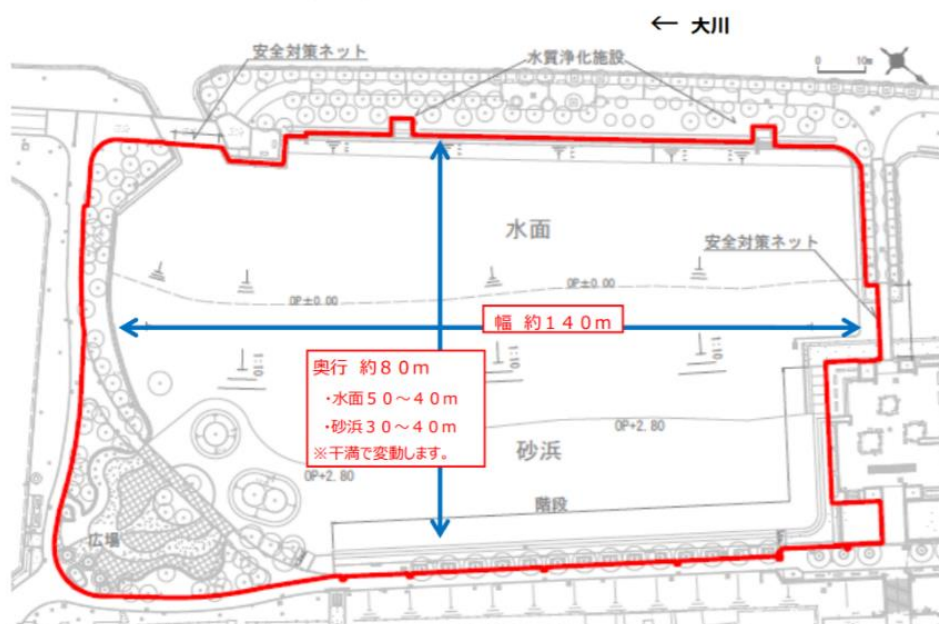

②参加費；200円

③練習会場 ・大阪ふれあいの水辺 **砂浜**（長さ140m 幅30m）

毛馬桜ノ宮公園内 大川の河川敷公園 最寄り駅：JR環状線桜ノ宮駅徒歩4分

<http://www.pref.osaka.lg.jp/attach/19905/00000000/riyoutebiki.pdf>

④持ち物：スノーシュー、靴(トレッキングシューズなど)、タオル、水筒、着替え(必要な人)

⑤その他 トイレ、コインパーキングあり ※砂が跳ね上がり、背中や後頭部にかかることがあります。更衣は、トイレや川向かいの「大阪アメニティパーク」でも可能です。

※50m,100mの記録測定、リレー練習の予定です。

3 利用可能範囲（赤枠内）

⇒ 桜ノ宮駅